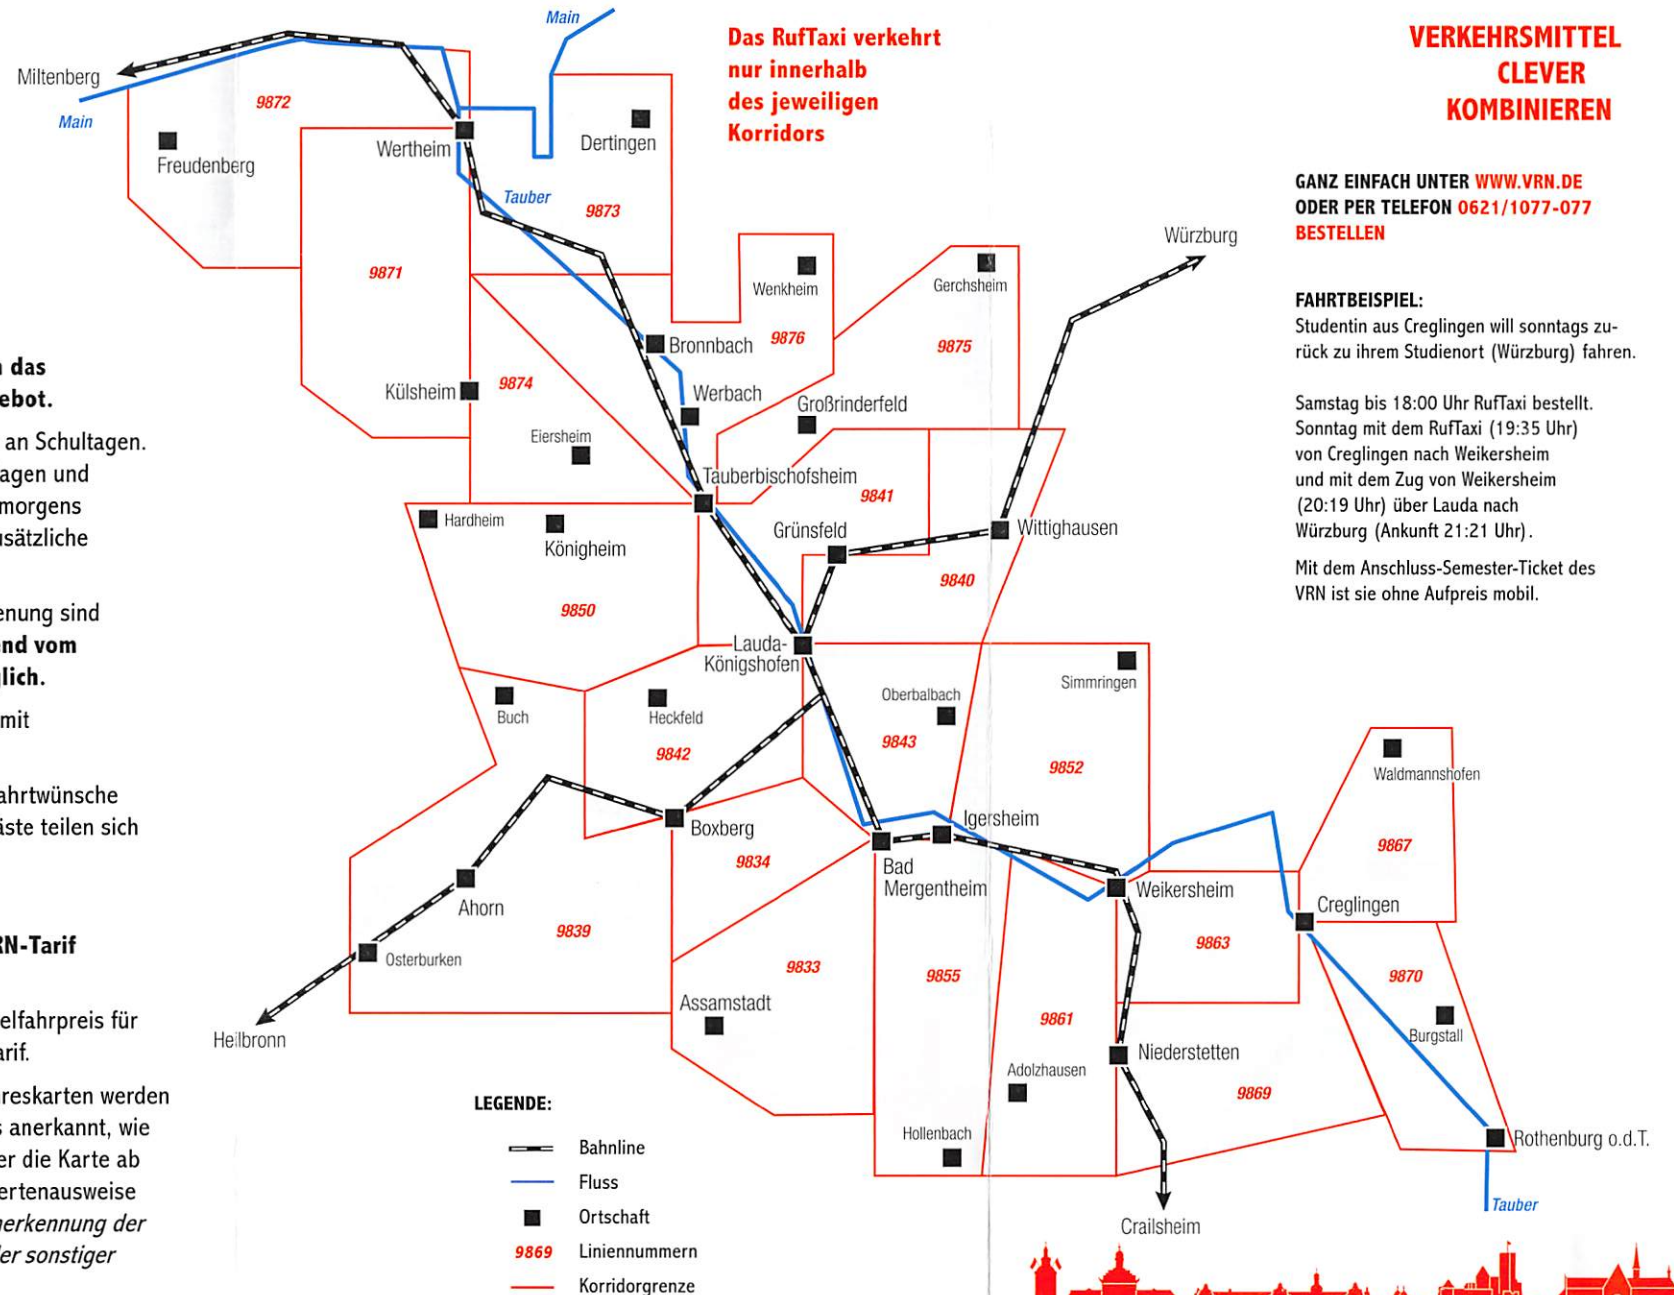

Was ist wichtig?

Gerade Ortschaften mit einer weniger guten Bus- und Bahn-anbindung profitieren durch das neue RufTaxi-Konzept.

Ergänzung zum ÖPNV

Ein- und Anbindung an das bestehende ÖPNV-Angebot.

Punktuelle Ergänzungen an Schultagen. An Wochenenden, Feiertagen und während der Ferien von morgens bis abends zahlreiche zusätzliche Fahrtenangebote.

Längere Servicezeiten

Mehr Orte

Dank einer Korridorbedienung sind auch **Fahrten abweichend vom Linienbusfahrweg möglich.**

Einsatz von Fahrzeugen mit **4 Fahrgastplätzen.**

Ride-Sharing-Prinzip

Kombination mehrerer Fahrtwünsche möglich. Mehrere Fahrgäste teilen sich ein Fahrzeug.

RufTaxi Einsatzgebiet/Korridore

WIE „RUF“ ICH DAS „TAXI“?

Und so geht's:

VERBINDUNG SUCHEN

per Smartphone, PC, telefonischer Auskunft, Fahrplanbuch, Aushangfahrplan

RECHTZEITIG BUCHEN

per Telefon (0621/1077-077) oder Internet (www.vrn.de)

RECHTZEITIG an die **HALTESTELLE** gehen

Mit dem RufTaxi schnell und komfortabel von der **STARHALTESTELLE** zur **ZIELHALTESTELLE** gelangen

Bei Bestellung angeben:

- Name
- Kontaktdaten
- Abfahrtszeitpunkt (Datum, Uhrzeit)
- Ein- und Ausstiegshaltestelle
- Zahl der Fahrgäste, davon Inhaber von VRN-Halbjahres-/ Jahreskarten (inkl. Ticketart)